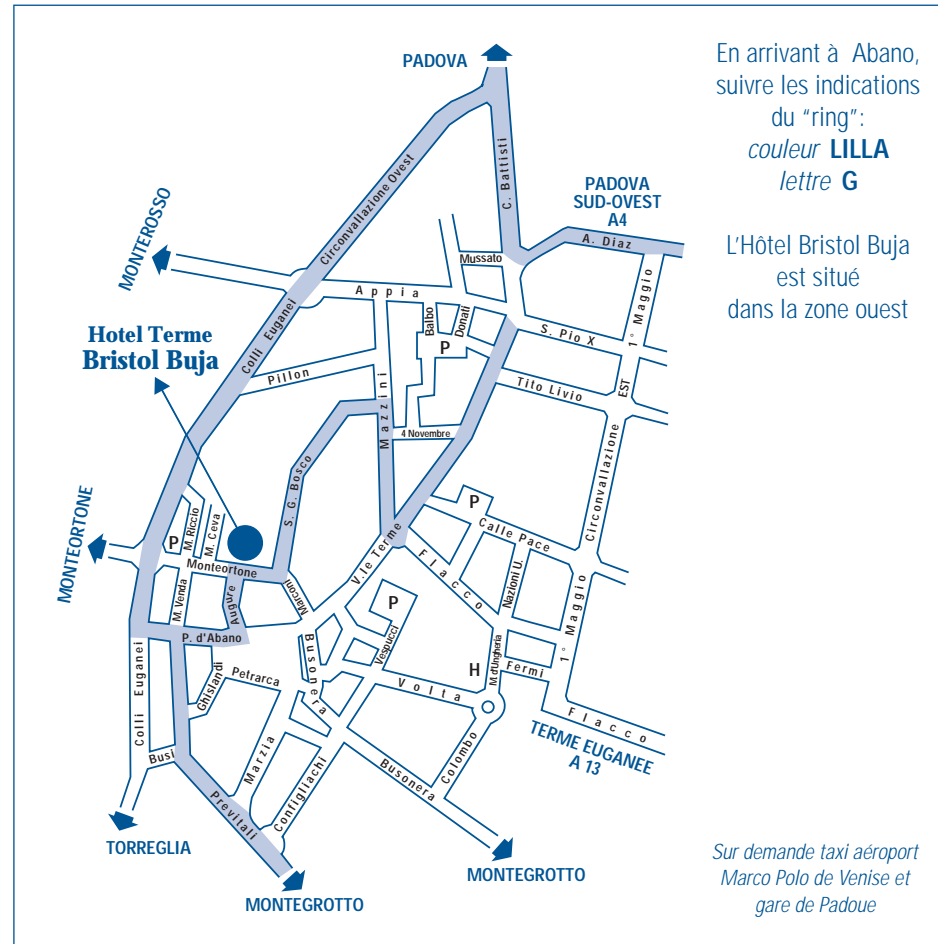

**Hôtel Terme
BRISTOL BUJA**

I 35031 Abano Terme - Padova - Via Monteortone, 2
Tel. +39 049 8669390 - Fax +39 049 667910 - bristolbuja@bristolbuja.it - www.bristolbuja.it
Membre: Golf Club Padova Golf Club Frassanelle Golf Club Montecchia

Direction: Famille Buja